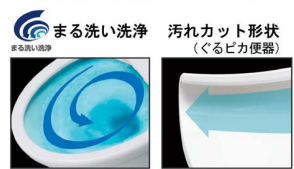

ゆったりワイド

タンクが30mm薄くなりトイレ空間が広がります。

Wパワー脱臭+ターボ脱臭

◎Wパワー脱臭 (2モード)
1. 着座センサーで脱臭開始。
2. 使用後さらに臭いを吸引。
◎ターボ脱臭
リモコンの操作で強力脱臭。

お掃除リフトアップ

機能部がカンタンリフトアップ

機能部が簡単に、軽く持ち上げられるので、汚れのたまりやすい便器とのスキ間がキレイにお掃除できます。

汚れやすいスキ間を手軽にお掃除

一体型だから凹凸が少なく、お手入れもスムーズです。

ぐるピカ便器

「まる洗い洗浄」と「汚れカット形状」で清潔が長持ち。

※写真はイメージです

ノズルシャッター (着脱式)

使わないときはノズルをすっきり隠しているの、男性小用時の汚れを防ぎ、ノズルはいつも清潔。

女性専用『レディスノズル』

おしりとは別の女性専用『レディスノズル』、やさしい安心・清潔設計です。