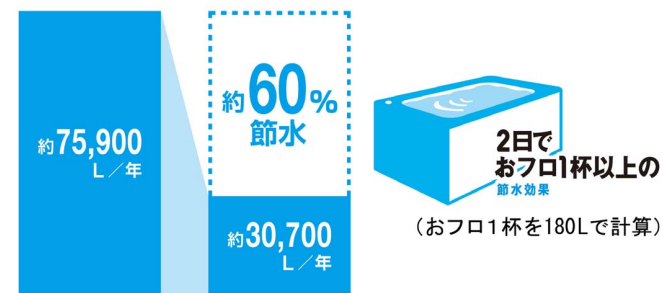

カラーバリエーション

リモコン

超節水ECO6

エコロジーでエコノミー。大切な水をムダなく賢く節約します。

ECO6
超節水エコシックスシリーズ

大洗浄6L、小洗浄5Lの「超節水ECO6トイレ」。従来品※ (大13L)と比べ、約60%の節水を実現。
2日でおフロ1杯分以上(248L)節約できます。
また、水道料金なら年間約12,000円もお得です。
※1989~2001年発売品

従来品 (1989~2001年発売品) [大13L] ECO6 便器 [大6L/小5L] [大13L]

年間約 **12,000円** 節約できます。

【試算条件】4人家族(男性2人、女性2人)が大1回/人・日、小3回/人・日使用した場合で算出。【引用元】省エネ・防犯住宅推進アプローチブック【単価】上下水道:265円/m³(税込)

紙巻器

片手でペーパーの交換ができるワンタッチ式とワンハンドカット機能を搭載しています。

ワンタッチ式紙巻器 プレノスシリーズ CF-A23P

タオルリング

T1シリーズCタイプ FKF-10C/C